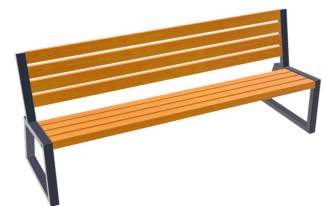

SITZBANK AUS STAHL/HOLZ MIT RÜCKENLEHNE 80

GALLERY IMAGES

ZUSÄTZLICHE INFORMATIONEN

Gesamtlänge	180cm
Gesamthöhe	85cm
Material	verzinkter Stahl mit Pulverbeschichtung in RAL
Befestigungsart	zum aufschrauben, zum einbetonieren
Profil	40x40mm
Lehne	Ja
Armlehnen	Nein
Garantie für Bretter	12 Monate
Garantie - verzinkter Stahl mit Pulverbeschichtung in RAL	24 Monate
Holzart	Tanne
Abmessung der Bretter	40x160mm

Lieferbare Abmessungen

Tanne