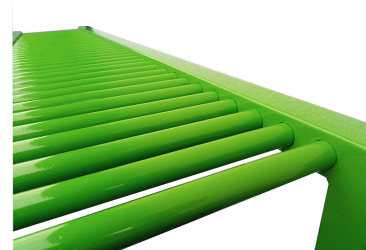

## ZUSÄTZLICHE INFORMATIONEN

<b>Gesamtlänge</b>	160cm
<b>Gesamthöhe</b>	42cm
<b>Material</b>	verzinkter Stahl mit Pulverbeschichtung in RAL
<b>Befestigungsart</b>	zum aufschrauben, zum einbetonieren
<b>Profil</b>	40x40mm
<b>Lehne</b>	Nein
<b>Armlehnen</b>	Nein
<b>Garantie - verzinkter Stahl mit Pulverbeschichtung in RAL</b>	24 Monate