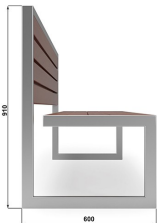

PARKBANK MIR RÜCKENLEHNE 38

GALLERY IMAGES

ZUSÄTZLICHE INFORMATIONEN

Banklänge	186cm
Gesamthöhe	91 cm
Gesamttiefe	60cm
Material	verzinkter Stahl mit Pulverbeschichtung in RAL
Befestigungsart	zum aufschrauben
Lehne	Ja
Armlehnen	Nein
Garantie - verzinkter Stahl mit Pulverbeschichtung in RAL	24 Monate
Garantie für Bretter	12 Monate
Holzart	Fichte
Profil	60x30x1,5mm