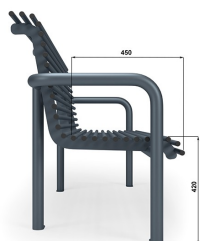

RUNDROHRBANK AUS METALL 36

GALLERY IMAGES

ZUSÄTZLICHE INFORMATIONEN

Banklänge	180cm
Gesamthöhe der Bank	90cm
Sitztiefe	45cm
Material	verzinkter Stahl mit Pulverbeschichtung in RAL
Befestigungsart	zum aufschrauben, zum einbetonieren
Lehne	Ja
Garantie - verzinkter Stahl mit Pulverbeschichtung in RAL	24 Monate
Armlehnen	Ja
Beine - Rohr	Ø48,3x2mm
Sitz - Rohr	Ø18x2mm