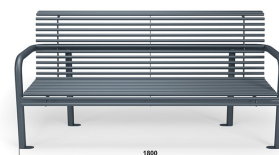

RUNDROHRBANK AUS METALL 36

GALLERY IMAGES

ZUSÄTZLICHE INFORMATIONEN

Banklänge	180cm
Gesamthöhe der Bank	90cm
Sitztiefe	45cm
Material	verzinkter Stahl mit Pulverbeschichtung in RAL
Befestigungsart	zum aufschrauben, zum einbetonieren
Lehne	Ja
Garantie - verzinkter Stahl mit Pulverbeschichtung in RAL	24 Monate
Armlehnen	Ja
Beine - Rohr	Ø48,3x2mm
Sitz - Rohr	Ø18x2mm