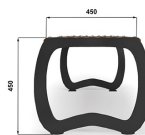

PARKBANK AUS STAHL 23

GALLERY IMAGES

ZUSÄTZLICHE INFORMATIONEN

Banklänge	183cm
Gesamthöhe	45 cm
Sitztiefe	45cm
Material	verzinkter Stahl mit Pulverbeschichtung in RAL
Befestigungsart	zum aufschrauben
Lehne	Nein
Armlehnen	Nein
Garantie - verzinkter Stahl mit Pulverbeschichtung in RAL	24 Monate
Garantie für Bretter	12 Monate
Holzart	Fichte
Blech	8mm
Lieferungsart	in Elementen, zum aufschrauben