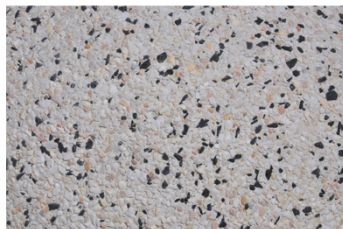

SITZBANK AUS BETON UND HOLZ 451

GALLERY IMAGES

ZUSÄTZLICHE INFORMATIONEN

Gesamtlänge	125m
Gesamthöhe	55cm
Gesamtbreite	41cm
Befestigungsart	freistehend
Lehne	Nein
Armlehnen	Nein
Holzart	Fichte
Betonarten	Waschbeton
Beton	C40/50
Bretterdicke	4cm
Garantie	24 Monate

Farben von Waschbeton

Nr. 1

Nr. 2

Nr. 3 +15%

Nr. 4 +10%

Nr. 5 +10%

Nr. 6 +15%

Nr. 7

Nr. 8

Farben von gespachteltem Beton

Nr. 9 +15%

Nr. 10

Nr. 11

HOLZFARBE

Mahagoni

Teak