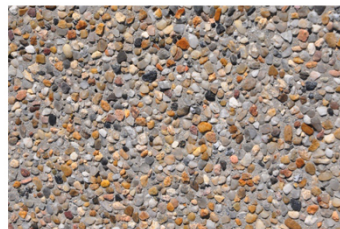

SITZBANK AUS BETON UND HOLZ 451

GALLERY IMAGES

ZUSÄTZLICHE INFORMATIONEN

Gesamtlänge	125m
Gesamthöhe	55cm
Gesamtbreite	41cm
Befestigungsart	freistehend
Lehne	Nein
Armlehnen	Nein
Holzart	Fichte
Betonarten	Waschbeton
Beton	C40/50
Bretterdicke	4cm
Garantie	24 Monate

Farben von Waschbeton

Nr. 1

Nr. 2

Nr. 3 +15%

Nr. 4 +10%

Nr. 5 +10%

Nr. 6 +15%

Nr. 7

Nr. 8

Farben von gespachteltem Beton

Nr. 9 +15%

Nr. 10

Nr. 11

HOLZFARBE

Mahagoni

Teak