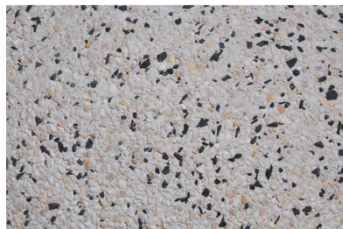

SITZBANK AUS BETON 408

GALLERY IMAGES

ZUSÄTZLICHE INFORMATIONEN

Gesamtlänge	220cm
Gesamthöhe	85cm
Gesamtbreite	50 cm
Bretterlänge	180 cm
Befestigungsart	freistehend, zum aufschrauben
Lehne	Ja
Armlehnen	Nein
Holzart	Fichte
Betonarten	Waschbeton
Beton	C40/50
Bretterdicke	4cm
Garantie	24 Monate

VARIATIONS

Preis
€411 (zzgl. MwSt. und Versandkosten)

Holzfarbe
Any Holzfarbe

Betonfarbe
Any Betonfarbe

Verfügbare Farben

Farben von Waschbeton

Nr. 1

Nr. 2

Nr. 3 +15%

Nr. 4 +10%

Nr. 5 +10%

Nr. 6 +15%

Nr. 7

Nr. 8

Farben von gespachteltem Beton

Nr. 9 +15%