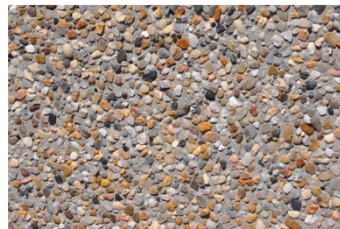

VARIATIONS

Preis
€411 (zzgl. MwSt. und Versandkosten)

Holzfarbe
Any Holzfarbe

Betonfarbe
Any Betonfarbe

Verfügbare Farben

Farben von Waschbeton

Nr. 1

Nr. 2

Nr. 3 +15%

Nr. 4 +10%

Nr. 5 +10%

Nr. 6 +15%

Nr. 7

Nr. 8

Farben von gespachteltem Beton

Nr. 9 +15%