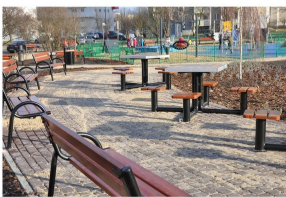

SPIELTISCH FÜR SCHACH ODER MENSCH.ÄRGERE DICH NICHT. AUS STAHL UND BETON FÜR DEN AUßENBEREICH | MODELL 523

GALLERY IMAGES

BESCHREIBUNG

Produktbeschreibung

Die Konstruktion besteht aus Stahlrohren mit einem Durchmesser von 72 mm, verzinkt und pulverbeschichtet.

Tischplatte mit einer Stärke von 6 cm aus grauen Feinsteinzeugfliesen, verklebt mit frostbeständigem Kleber, Arbeitsplattenkante aus Aluminium.

Sitze aus Fichtenholz, zweimal mit dem aus unserem Farbschema ausgewählten Lack lackiert, Stärke – 4 cm

Montagemethode: freistehender Schachtisch mit der Möglichkeit der Verankerung

Optional: Schachbrett bzw. Mensch Ärgere Nicht - Brett

Produktabmessungen

Höhe: 81 cm

Breite: 200 cm

Länge: 200 cm

Tischplatte: 90×90 cm