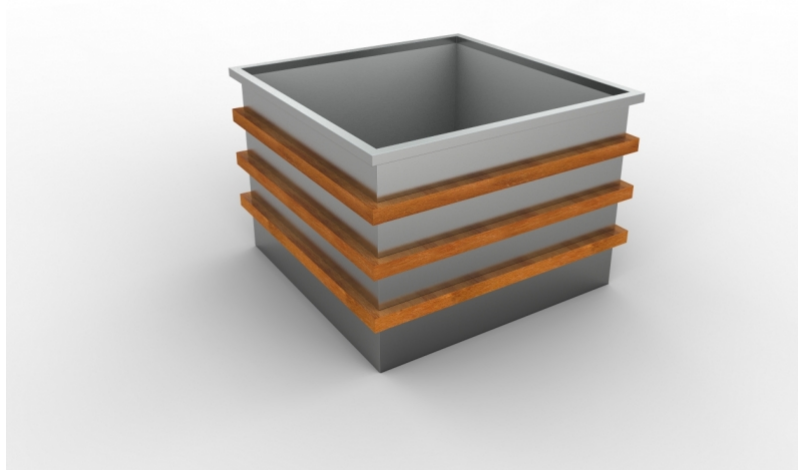

PFLANZKÜBEL AUS EDELSTAHL MIT BRETTERN MODELL 13.01

ZUSÄTZLICHE INFORMATIONEN

Abmessung	1280x1280x900mm
Material	Edelstahl
Holzart	Erle, Sapelli [exotisch]
Befestigungsart	freistehend
Produktgarantie	24 Monate

VARIATIONS

Preis

€1.630 (zzgl. MwSt. und Versandkosten)

€1.826 (zzgl. MwSt. und Versandkosten)

Holzart

Erle

Sapelli [exotisch]

Verfügbare Farben