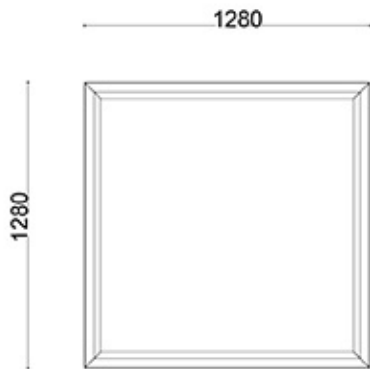

PFLANZKÜBEL AUS EDELSTAHL MIT BRETTERN MODELL 13.01

ZUSÄTZLICHE INFORMATIONEN

Abmessung	1280x1280x900mm
Material	Edelstahl
Holzart	Erle, Sapelli [exotisch]
Befestigungsart	freistehend
Produktgarantie	24 Monate

Technische zeichnung

13.01

Draufsicht

Vorderansicht

Seitenansicht

*Die abmessungen werden in Milimeter angegeben