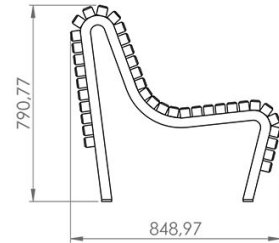

PARKBANK MIT DEN HOHEN RÜCKENLEHNEN 89

GALLERY IMAGES

ZUSÄTZLICHE INFORMATIONEN

Gesamtlänge	240cm
Gesamthöhe	78cm
Gesamttiefe	85cm
Sitzhöhe	42cm
Material	verzinkter Stahl mit Pulverbeschichtung in RAL
Befestigungsart	zum aufschrauben
Lehne	Ja
Armlehnen	Nein
Garantie für Bretter	12 Monate
Garantie - verzinkter Stahl mit Pulverbeschichtung in RAL	24 Monate
Holzart	Tanne, Asche
Bretter	40x40mm
Lieferungsart	in Elementen, zum aufschrauben

Holzfarbe

Any Holzfarbe

Verfügbare Farben

BRETTER FARBE

Technische zeichnung

 ARCHI PARK			TYTUŁ: Title:
Podz: Scale:	Arkusz: Sheet:	Format: Size:	A2101 z oparciem
1:15	1	A3	