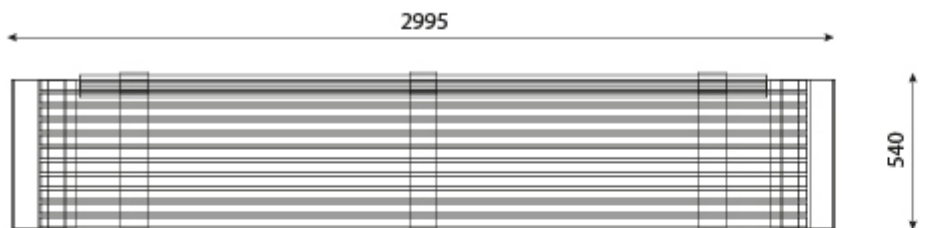

Sapeli-Holz

Das exotische Holz kommt aus Afrika. Afrikanisches Mahagoni hat einen kräftigen gold- oder rotbraunen Farbton. Die Leichtigkeit der Verarbeitung ermöglicht die Holzverwendung als Element der Ausrüstung. Das wird unter anderem für Arbeitsplatten, Furniere, Parkett, verwendet.

Es besteht auch die Möglichkeit, das Holz mit der ausgewählten Farbe aus der Palette zu malen

Technische zeichnung

Rzut z góry

Rzut z frontu

Rzut z boku