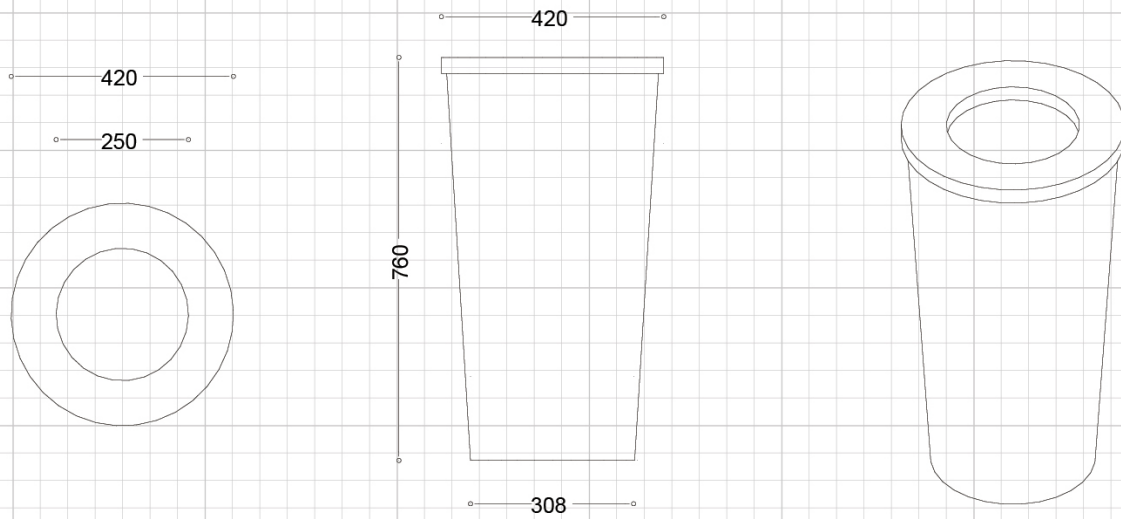

KNS 13.04 INOX

GALLERY IMAGES

ZUSÄTZLICHE INFORMATIONEN

Abmessungen	420x308x760 mm
Fassungsvermögen	50l
Material	Edelstahl
Befestigungsart	freistehend, zum aufschrauben
Deckel	Nein
Aschenbecher	Nein
Produktgarantie	24 Monate

Technische zeichnung

Die Abmessungen werden in Milimeter angegeben