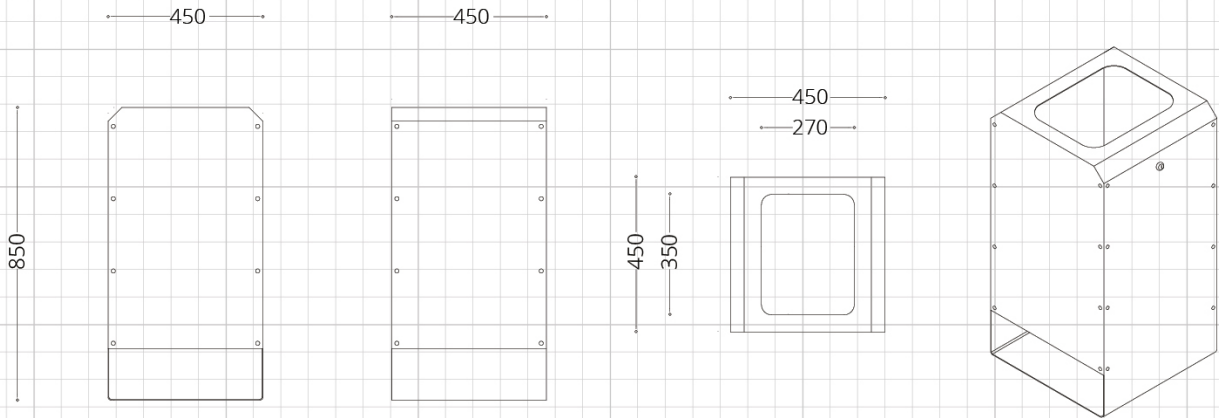

KNS 11.06 INOX

BESCHREIBUNG

2 Seitenwände der Abfallbehälter wird aus Plexi 4mm dick ausgeführt

Die Farbe der Plexi - zur Auswahl

ZUSÄTZLICHE INFORMATIONEN

Größe	450x450x850 mm
Material	Edelstahl
Befestigungsart	freistehend, zum aufschrauben

Deckel	Nein
Aschenbecher	Nein
Produktgarantie	24 Monate
Innenbehälter	Henkel für Müllbeutel, verzinkter Inneneimer
Fassungsvermögen	120l

Technische zeichnung

Die Abmessungen werden in Millimeter angegeben