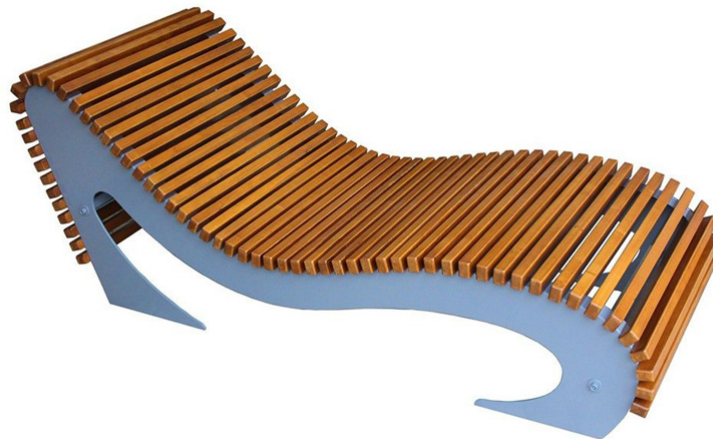

LIEGEBANK AUS STAHL UND HOLZ MR1

ZUSÄTZLICHE INFORMATIONEN

Gesamthöhe	78cm
Gesamtlänge	198cm
Gesambreite	80cm
Material	verzinkter Stahl mit Pulverbeschichtung in RAL
Befestigungsart	zum aufschrauben
Garantie	Stahl – 24 Monate Bretter – 12 Monate
Blech	6mm

Armlehnen

Nein

VARIATIONS

Preis	Holzart	Holzfarbe	Stahlfarbe
€625 (zzgl. MwSt. und Versandkosten)	Fichte	Any Holzfarbe	Any Stahlfarbe
€784 (zzgl. MwSt. und Versandkosten)	Asche	Any Holzfarbe	Any Stahlfarbe