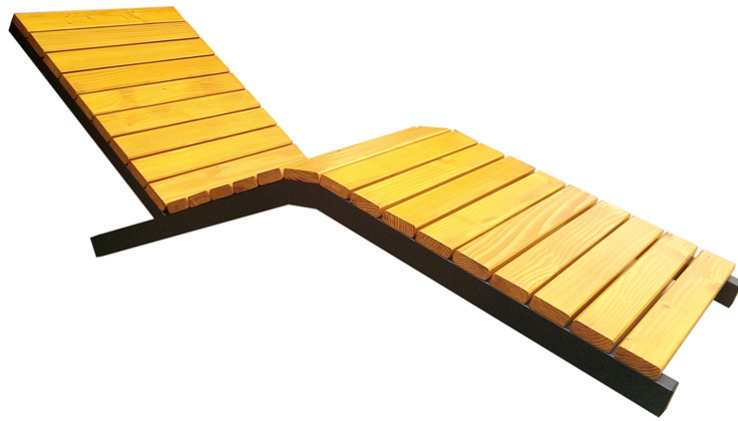

LIEGEBANK AUS STAHL UND HOLZ FÜR DEN GARTEN L7

GALLERY IMAGES

BESCHREIBUNG

Klassische Gartenliege mit einem profilierten, komfortablen Design.

Solide hohe Konstruktion mit einem 60x40mm Profil und Füllung aus Tannenholzbrettern.

Outdoor-Liegestuhl für den Einsatz an Orten der Erholung: in Parks, Plätzen, an Küstenwegen, an Flüssen und Seen.

Auch als Gartenmöbelstück, vor dem Haus oder auf dem Grundstück geeignet.

ZUSÄTZLICHE INFORMATIONEN

Gesamthöhe	69cm
Gesamtbreite	185cm
Gesamttiefe	60cm
Material	verzinkter Stahl mit Pulverbeschichtung in RAL
Befestigungsart	freistehend, zum aufschrauben
Holzart	Tanne
Garantie	Stahl – 24 Monate Bretter – 12 Monate
Profil	60x40mm
Armlehnen	Nein