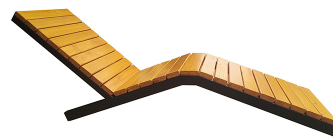

LIEGEBANK AUS STAHL UND HOLZ FÜR DEN GARTEN L7

GALLERY IMAGES

BESCHREIBUNG

Klassische Gartenliege mit einem profilierten, komfortablen Design.

Solide hohe Konstruktion mit einem 60x40mm Profil und Füllung aus Tannenholzbrettern.

Outdoor-Liegestuhl für den Einsatz an Orten der Erholung: in Parks, Plätzen, an Küstenwegen, an Flüssen und Seen.

Auch als Gartenmöbelstück, vor dem Haus oder auf dem Grundstück geeignet.

ZUSÄTZLICHE INFORMATIONEN

Gesamthöhe	69cm
Gesamtbreite	185cm
Gesamttiefe	60cm
Material	verzinkter Stahl mit Pulverbeschichtung in RAL
Befestigungsart	freistehend, zum aufschrauben
Holzart	Tanne
Garantie	Stahl – 24 Monate Bretter – 12 Monate
Profil	60x40mm
Armlehnen	Nein