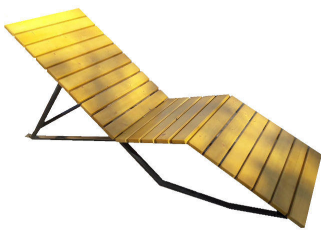

LIEGEBANK AUS STAHL UND HOLZ KON1

GALLERY IMAGES

ZUSÄTZLICHE INFORMATIONEN

Gesamthöhe	88cm
Gesamtlänge	193cm
Gesambreite	70cm
Material	verzinkter Stahl mit Pulverbeschichtung in RAL
Befestigungsart	zum aufschrauben
Holzart	Fichte
Garantie	Stahl – 24 Monate Bretter – 12 Monate
Armlehnen	Nein
Profil	40x20mm

VARIATIONS

Preis	Holzfarbe	Stahlfarbe
€486 (zzgl. MwSt. und Versandkosten)	Any Holzfarbe	Any Stahlfarbe

Verfügbare Farben

Holzfarben

Eiche Rustikal

Nuss

Palisander

Kiefer

Teak