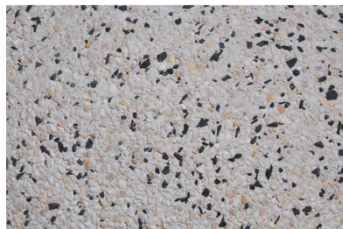

LIEGEBANK AUS BETON K1

GALLERY IMAGES

ZUSÄTZLICHE INFORMATIONEN

Gesamtlänge	164cm
Gesamthöhe	83cm
Gesamtbreite	70cm
Befestigungsart	freistehend
Armlehnen	Nein
Betonarten	Waschbeton
Garantie	24 Monate

VARIATIONS

Preis

€666 (zzgl. MwSt. und Versandkosten)

Betonfarbe

Any Betonfarbe

Verfügbare Farben

Farben von Waschbeton

Nr. 1

Nr. 2

Nr. 3 +15%

Nr. 4 +10%

Nr. 5 +10%

Nr. 6 +15%

Nr. 7

Nr. 8

Farben von gespachteltem Beton

Nr. 9 +15%